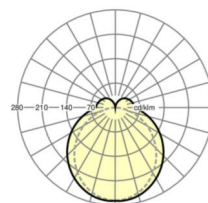

## Оптика

Оснастка	LED, цветопередача/оттенок света CRI ≥ 80 / 3000K
Допуск для координаты цветности (MacAdam)	3SDCM
Фотобиологическая безопасность (светильник)	RG1
Номинальный световой поток	5530lm
Срок службы LED	50000h L80/B10 (Tq 35°C)
светоотдача светильников	161lm/W
Угол излучения	130° (C0) / 110° (C90)
UGR поп./вдоль	24.4 / 22.9

## Механика

цвет корпуса	черный RAL 9005
размеры (LxWxH/DxH)	1531mm x 63mm x 54mm
вес (нетто)	2.1kg
Вид монтажа	сборка трековых систем, световая структура

## DEEP-LINK

<https://www.regiolum.de/ru/article/19135004074>

Ссылка  
ηLB  
Φ ↓/↑  
UGR поп./вдоль

LED 6000lm 830  
100 %  
84 % / 16 %  
24.4 / 22.9

размеры

L	1531 mm	Длина
B	63 mm	Ширина
H	54 mm	Высота